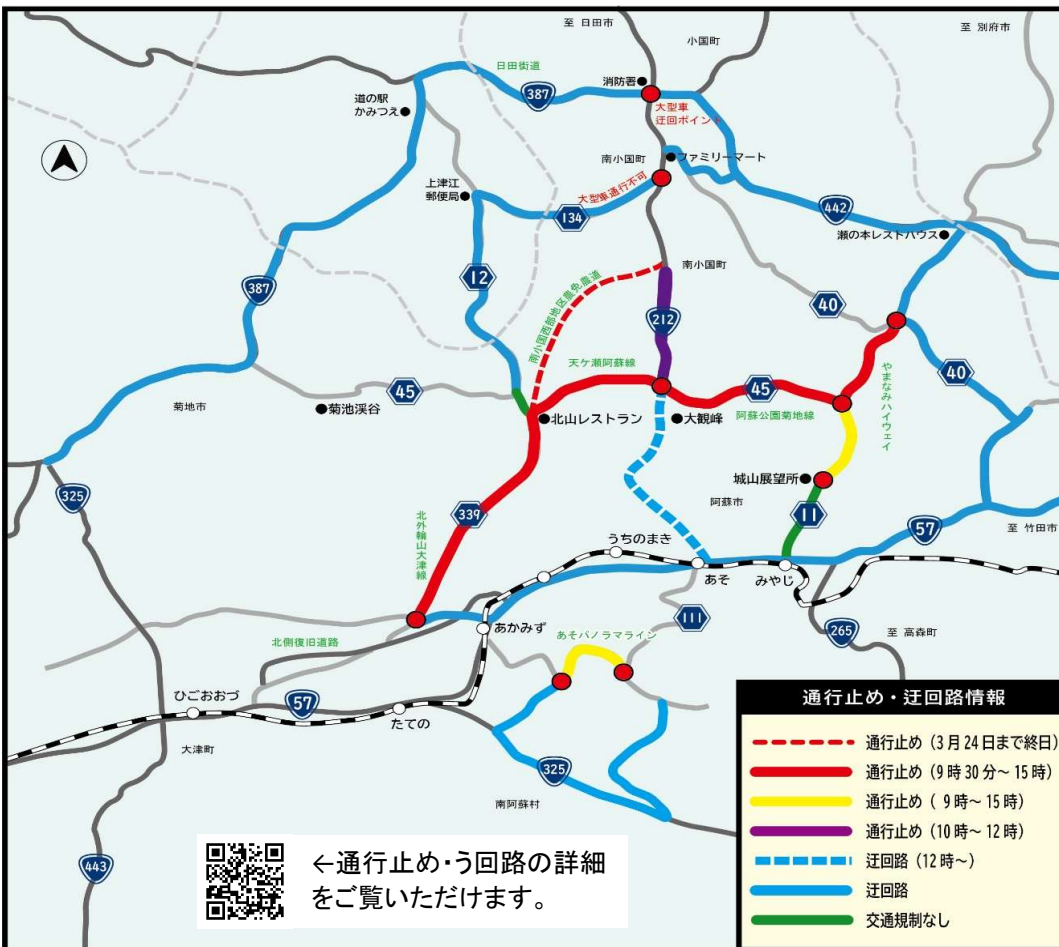

全面通行止のお知らせ

野焼き実施に伴い**時間帯全面通行止**を実施しますので、ご協力をお願いします。

- ★ 場 所 阿 蘇 市
- ★ 規 制 内 容 時間帯全面通行止
- ★ 規 制 期 間
- 阿蘇山麓一帯 令和7年2月23日(日)
- 北外輪山一帯 令和7年3月2日(日)

《 規 制 時 間 》

- ◎南小国西部地区農免農道 **終日通行止め**
- ◎北外輪山大津線 ◎天ヶ瀬阿蘇線
- ◎阿蘇公園菊池線 **9:30～15:00**
- ◎やまなみハイウェイ ◎あそパノラマライン **9:00～15:00**
- ◎国道212号線(一部) **10:00～12:00**

※当日雨天の場合は、3月2日(日)、9日(日)、16日(日)、20日(木・祝)、23日(日)に順次延期します。
更に順延の場合は再度、阿蘇市HPでお知らせします。

★ 規制箇所迂回路

○お問合せ先
熊本県阿蘇市役所経済部農政課
熊本県阿蘇警察署
日本道路交通情報センター熊本情報

阿蘇市HP <http://www.city.aso.kumamoto.jp/>
TEL (0967) 22-3274
TEL (0967) 35-5110
TEL (050) 3369-6643